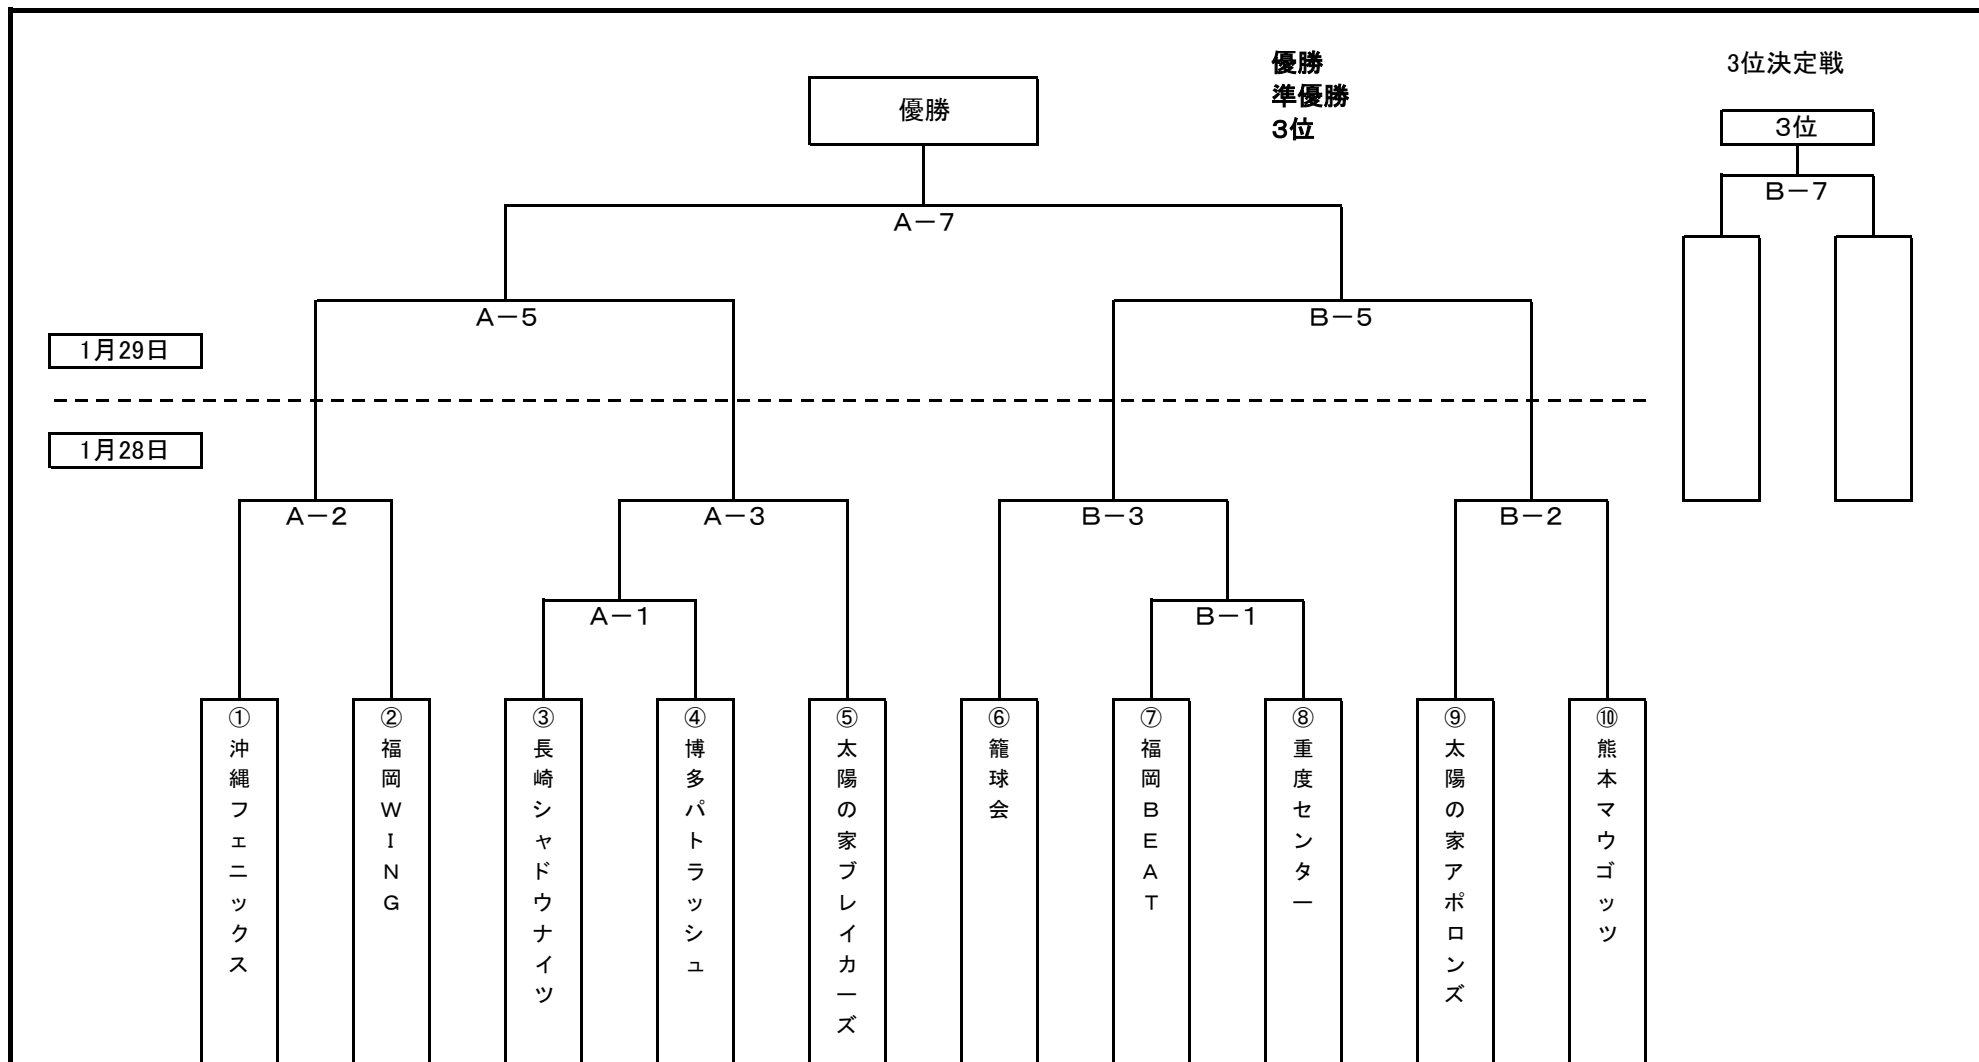

第28回九州車いすバスケットボール選抜権大会 in 大分大会(2017/1/28~29)

【競技内容】

1. トーナメント本戦の全試合クォーター10分、ハーフ10分とする。(10-2-10-10-10-2-10)
2. 試合時間は1時間30分を予定し、定刻どおり行う。
3. 予定の時間を過ぎた場合は、試合終了後10分後に次の試合開始とする。
4. 各チームは定刻前にアップを済ませ、試合開始10分前には会場内で待機する。
5. 組み合わせ番号の若いチームが、オフィシャル席に向かって右側のベンチとし、淡色のユニホームを着用する。